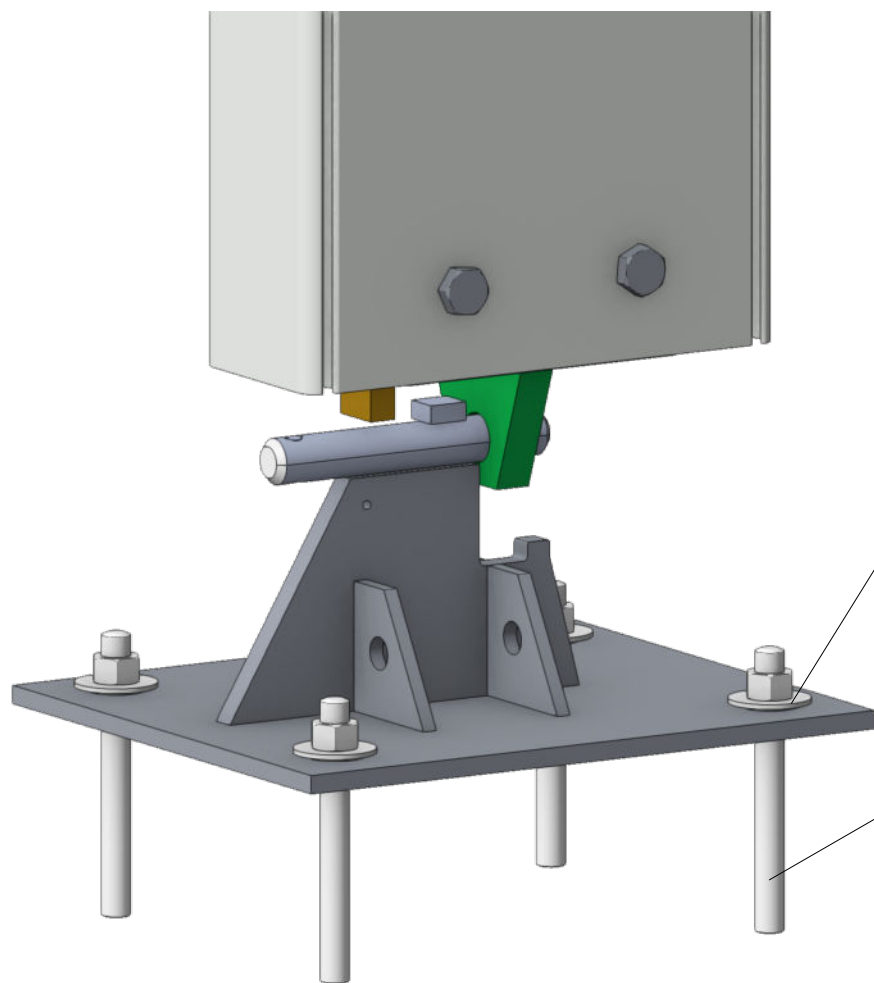

## Référence des goujon :

Würth GOUJON W-FA / GALVA M16-30-48 / 150

Rondelle 5/8

Goujon d'encrage 150mm de long par 16mm de diamètre

Art. N°	5932 916 150
Condit.	20
Diamètre	M16
Longueur (l)	150 mm
Épaisseur à fixer (tfix)	30 mm
Épaisseur à fixer max. réduite (tfix,red)	48 mm
Épaisseur à fixer (tfix2)	48 mm
Profondeur de perçage (h1)	110 mm
Profondeur de perçage réduite (h1,réd)	95 mm
Profondeur de perçage (h1,2)	95 mm
Profondeur d'ancrage effective (hef)	82 mm