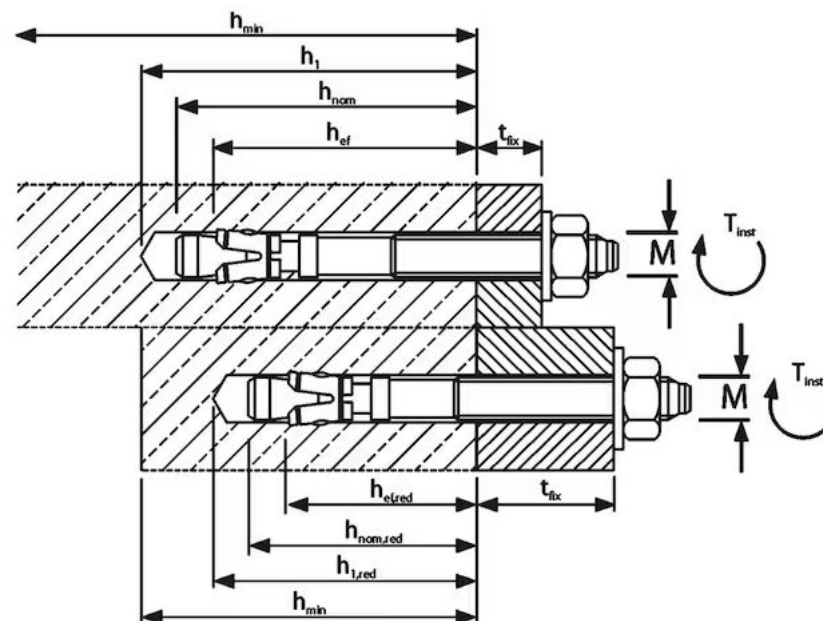

Chevillage x4 par platine

## Référence des goujon :

Würth GOUJON W-FA / GALVA M16-30-48 / 150

Rondelle 5/8

Goujon d'encrage 150mm de long par 16mm de diamètre

Art. N°	5932 916 150
Condit.	20
Diamètre	M16
Longueur (l)	150 mm
Épaisseur à fixer (tfix)	30 mm
Épaisseur à fixer max. réduite (tfix,red)	48 mm
Épaisseur à fixer (tfix2)	48 mm
Profondeur de perçage (h1)	110 mm
Profondeur de perçage réduite (h1,réd)	95 mm
Profondeur de perçage (h1,2)	95 mm
Profondeur d'ancrage effective (hef)	82 mm