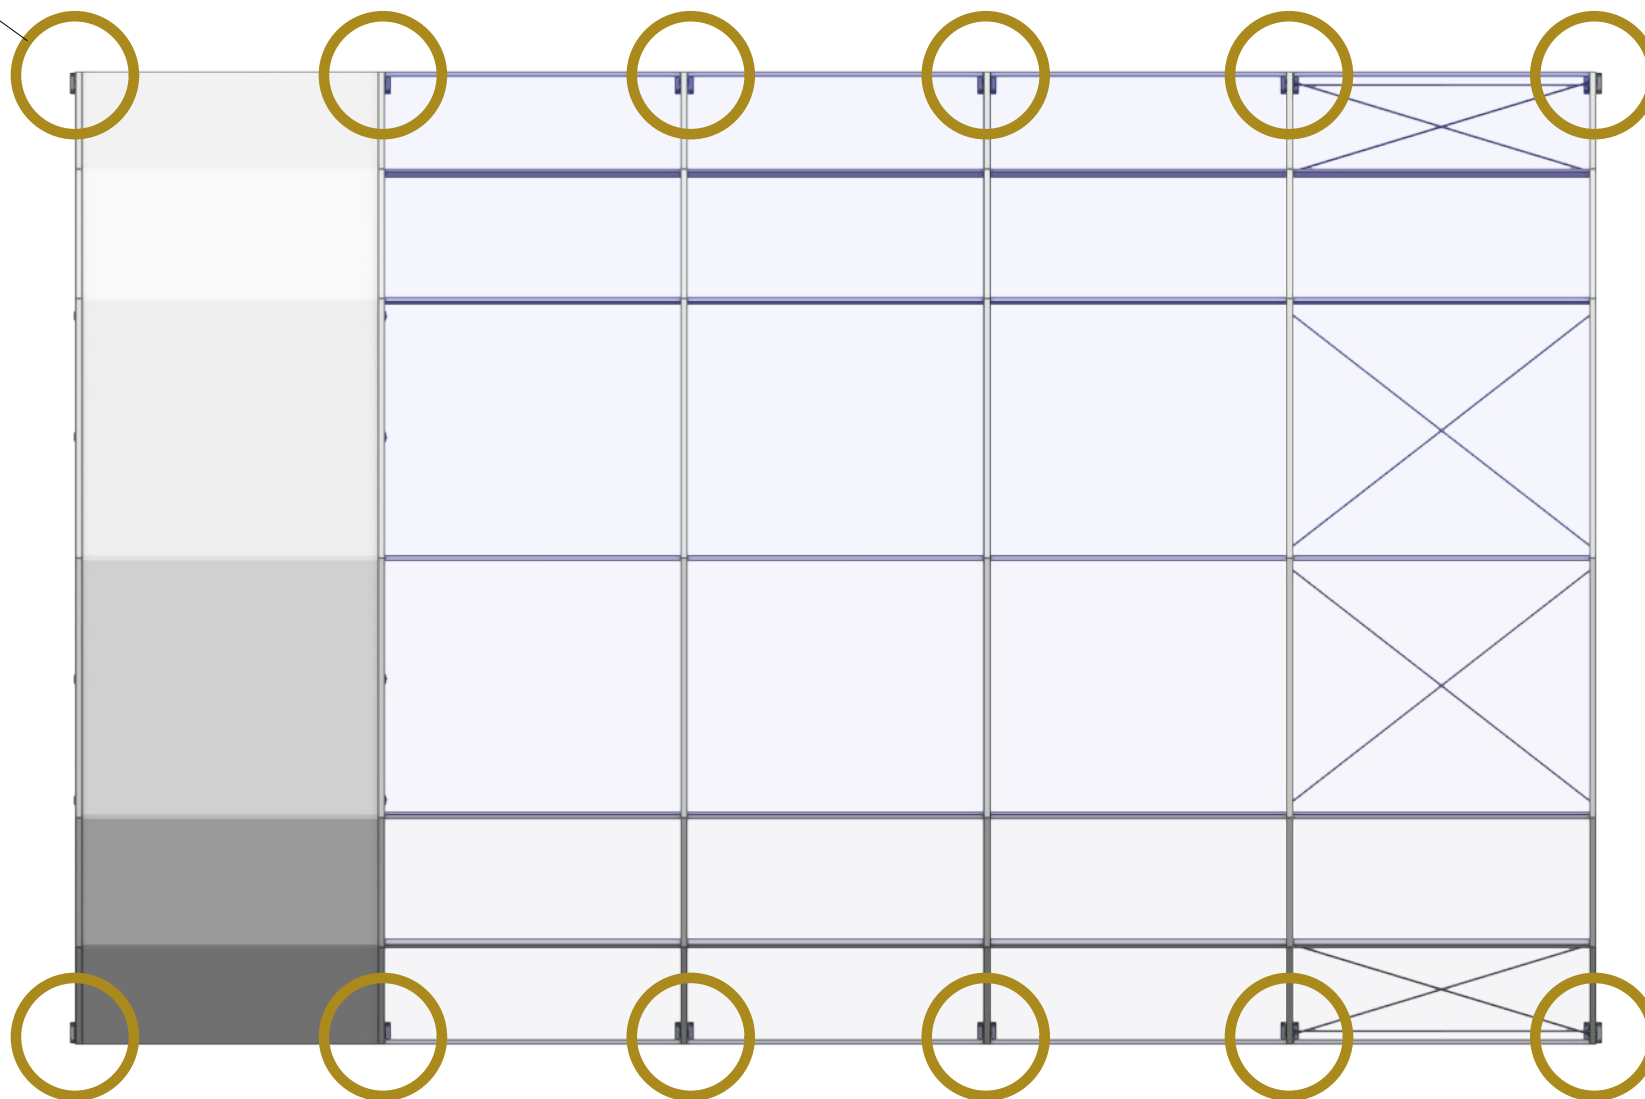

### Version 1.2

Ajout d'un plan de chevillage et d'informations complémentaires sur les goujons.

–

	<b>Responsable technique :</b> Michel BERNARD : 06.07.80.05.85 michel.b@espaceconcept.eu	<b>Nuits Sonores 2026</b> Lyon, France	Version : 1	Dates de l'événement Montage : Démontage :	<b>Habillage</b>	Format : A3 en mm	Échelle : 1:1
			Indice : 2			Date : 04/05/2026	Page 4/6

Chevillage x4 par platine