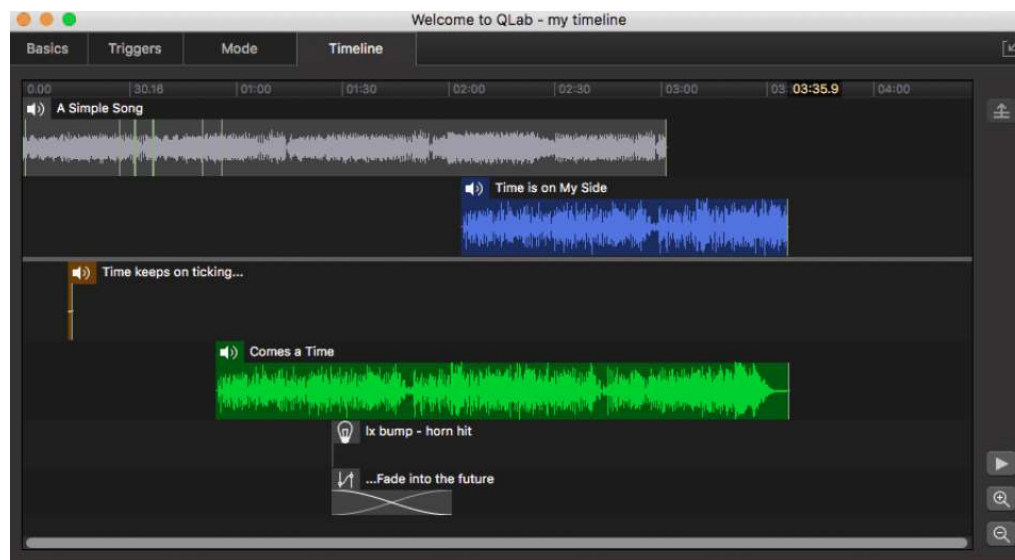

QLab simplifie la création de conceptions complexes de lumière, de son et de vidéo

QLab 4