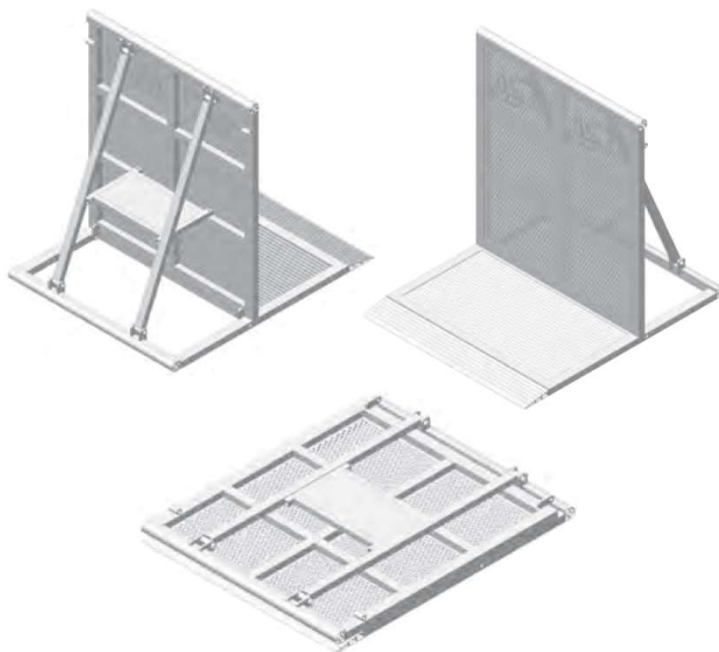

STRUCTURE & PRATICABLE

Pratiquable NIFLEX
marches d'escalier

Crash Barrière

Passage de câble DEFENDER MIDI

Pour tous renseignements complémentaires :

Tél. 03 81 80 26 73

Adresse :
ESPACE CONCEPT
ZI de Thise
Rue des Vallières sud
25220 Chalezeule