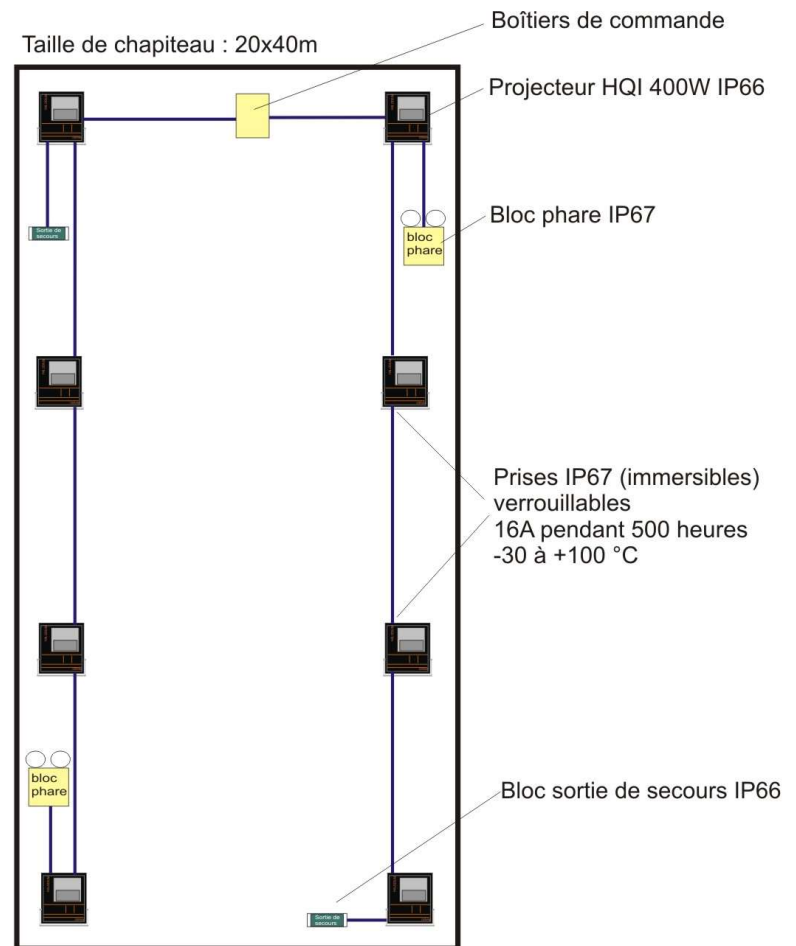

ECLAIRAGE DE SECOURS

ESPACE CONCEPT

Boîtier de commande
16A et 32A

Sortie de secours
400 Lumens

Bloc phare
1000 ou 2000 Lumens

Ech chapiteaux : 1/100
Ech projecteurs et boîtiers : 1/20

Pour tous renseignements complémentaires :